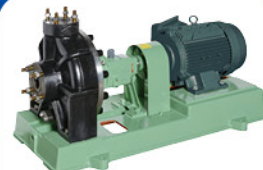

海水用ポンプ

海水を運ぶためのポンプ。
さびにくいそいで
できている。